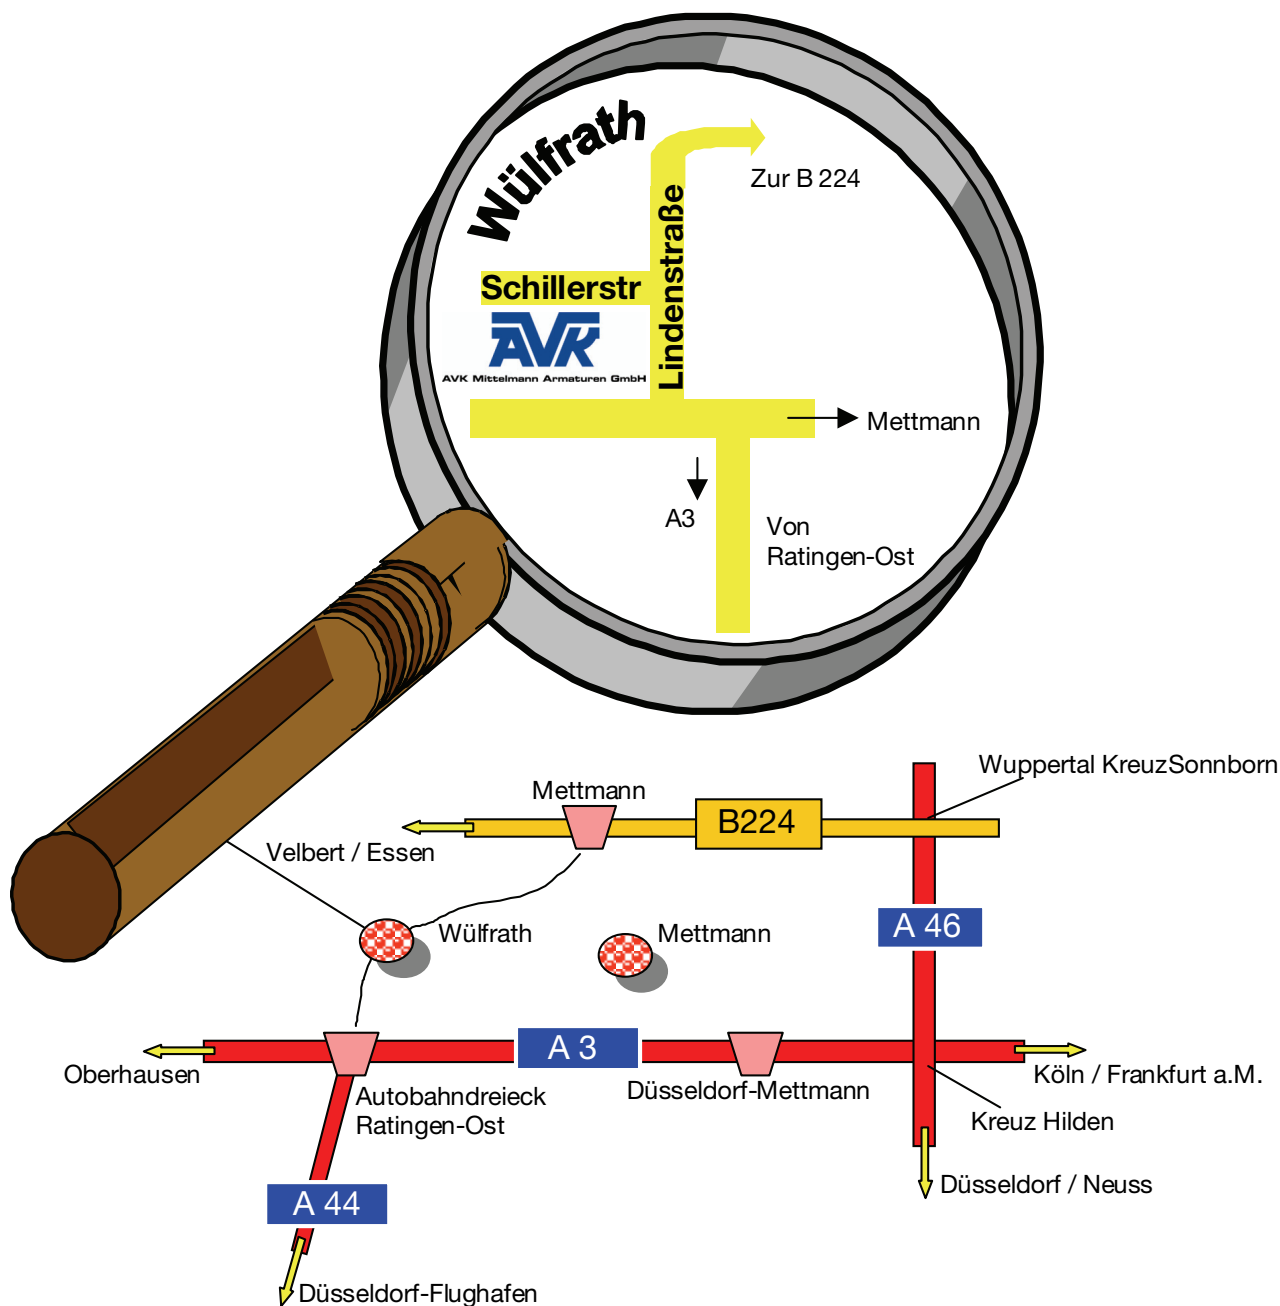

**AVK Mittelmann Armaturen GmbH**

Von Osten her kommend, erreichen Sie uns am besten über die A46:

- Ausfahrt Kreuz Sonnborn
- B224 Richtung Velbert
- Erste Ausfahrt Mettmann
- An der Ampel links Richtung Mettmann
- An der 4. Ampel vor der Eisenbahnunterführung rechts einordnen
- Rechts fahren
- An der nächsten Ampel rechts Richtung Wülfrath
- Den Ort Düssel durchqueren
- In Wülfrath (Lindenstraße) an der ersten Ampel rechts abbiegen
- Nach 30 m links erreichen Sie den Besucherparkplatz

Aus allen anderen Richtungen erreichen Sie uns am besten über die A3 (Nord / Süd), bzw. A44 (West):

- Ausfahrt Dreieck Ratingen-Ost
- Richtung Velbert / Wülfrath
- Ca. 10 km durch Homberg und Obschwarzbach geradeaus
- Am Ende der Straße (T-Kreuzung) an der Ampel links
- An der dritten Ampel rechts abbiegen (Lindenstraße)
- Am Werk vorbei und an der ersten Ampel links in die Schillerstraße biegen
- Nach 30 m links erreichen Sie den Besucherparkplatz